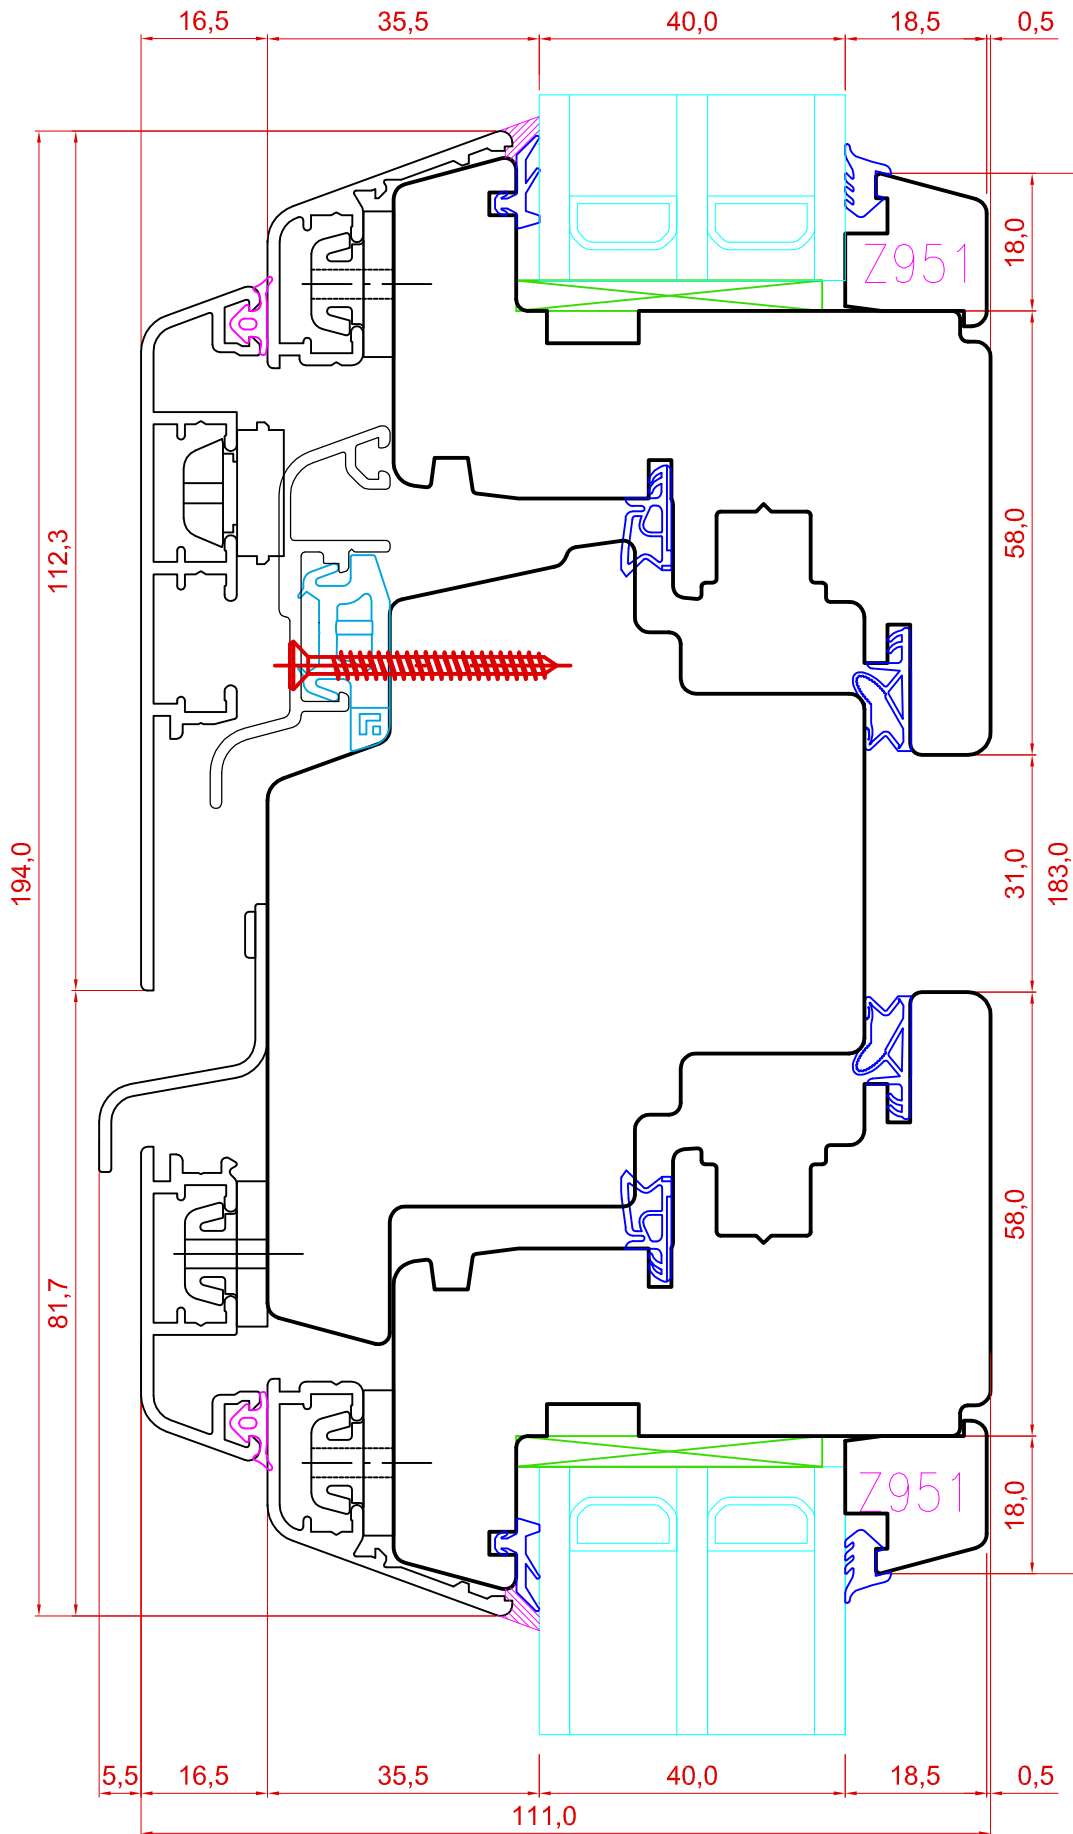

TOOTMINE.

Viking Window AS
Müo, Järvamaa 72751 tlf.372 38 48 900

KUUPÄEV: 20.05.13 VJ.

REVISION A:

REVISION B:

REVISION C:

**SAKSA TÜÜPI DK13 PUIT-ALU AKEN
VERT.LÕIGE HOR. IMPOSTIST KOOS
RAAMIDEGA**

JOONISE NR:
DKA13.2.09

MÕÖT: 1:1

KINNITATUD:

VJ.

2Klaasi

ALTERNATIV